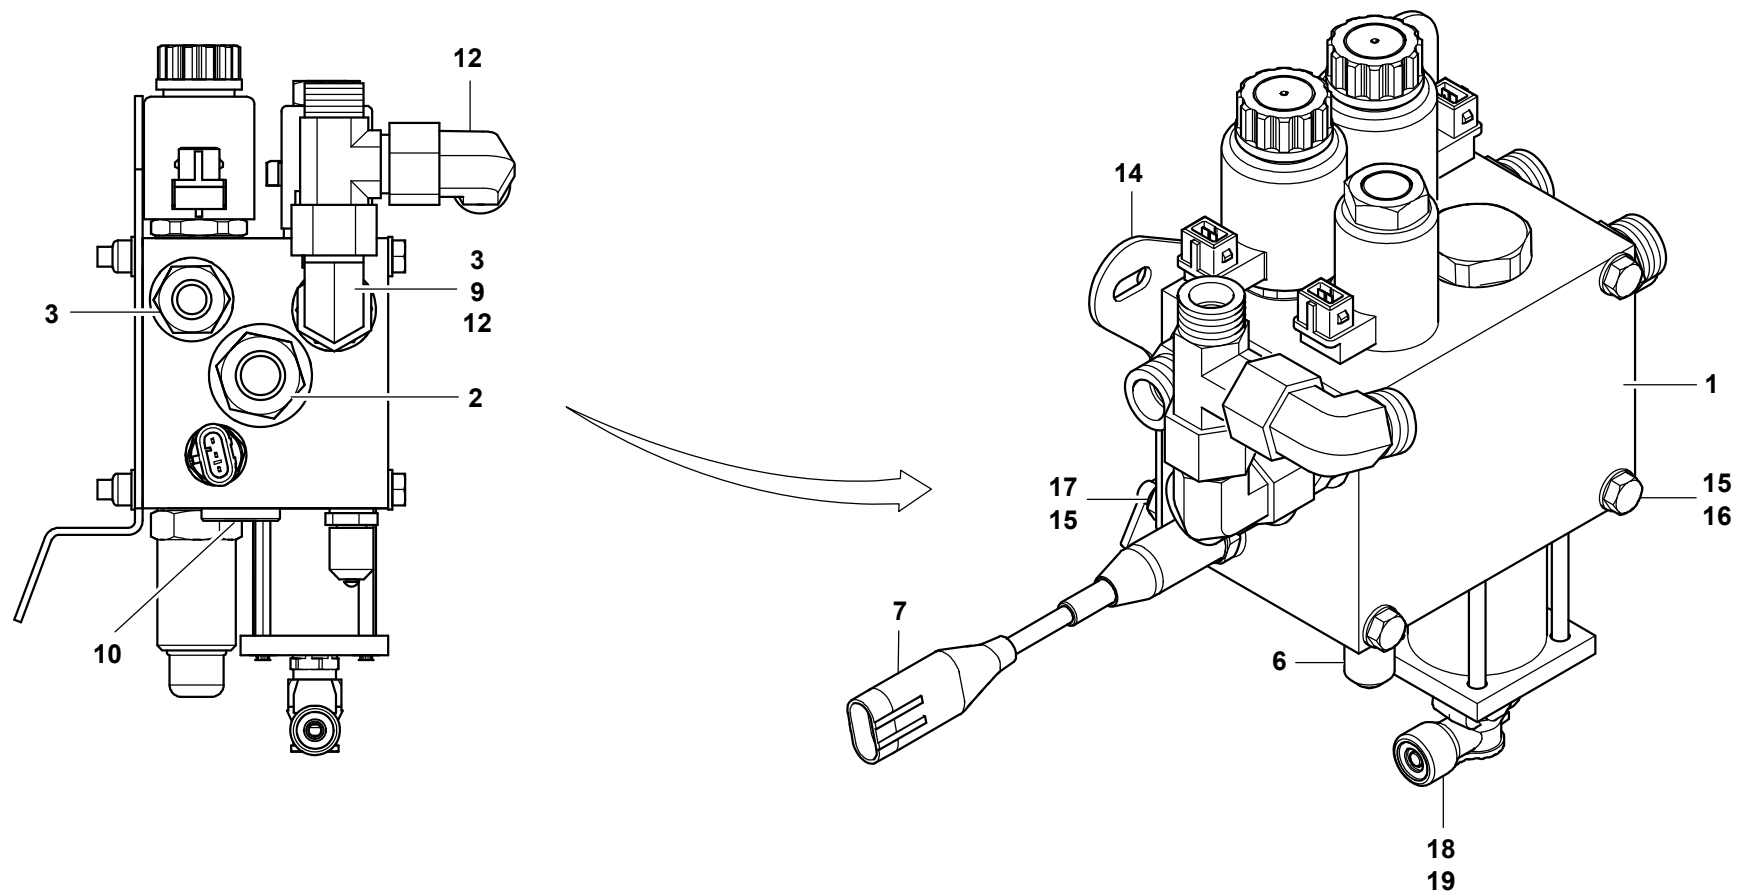

GROVE

ACHSBLOCKIERVENTIL VORMONTAGE 1.+2. ACHSE LINKS
 AXLE BLOCKING VALVE PREASSAMBLY 1.+2. AXIS LEFT

BILDТАFЕL
 PICTORIAL DISPLAY

05.17

3224672-ETL E

1/2

GMK 5250
BE 505
G 781

GROVE

ACHSBLOCKIERVENTIL VORMONTAGE 1.+2. ACHSE LINKS
AXLE BLOCKING VALVE PREASSAMBLY 1.+2. AXIS LEFT

BILDTADEL
PICTORIAL DISPLAY

05.17

3224672-ETL E

2/2

GMK 5250
BE 505
G 781